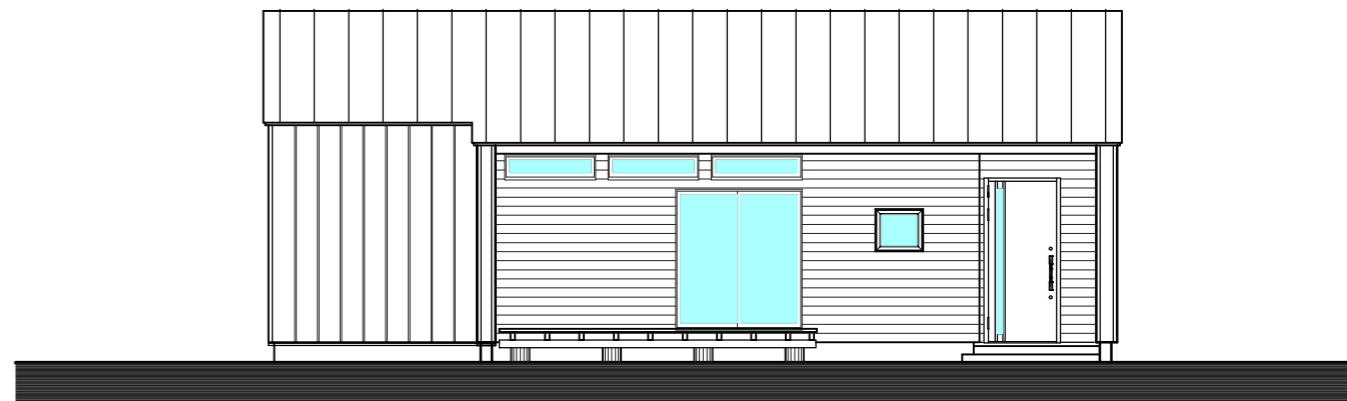

# 哲 · Brave PLAN-B' (平屋案)

西立面图 S=1/100

南立面图 S=1/100

北立面图 S=1/100

東立面图 S=1/100