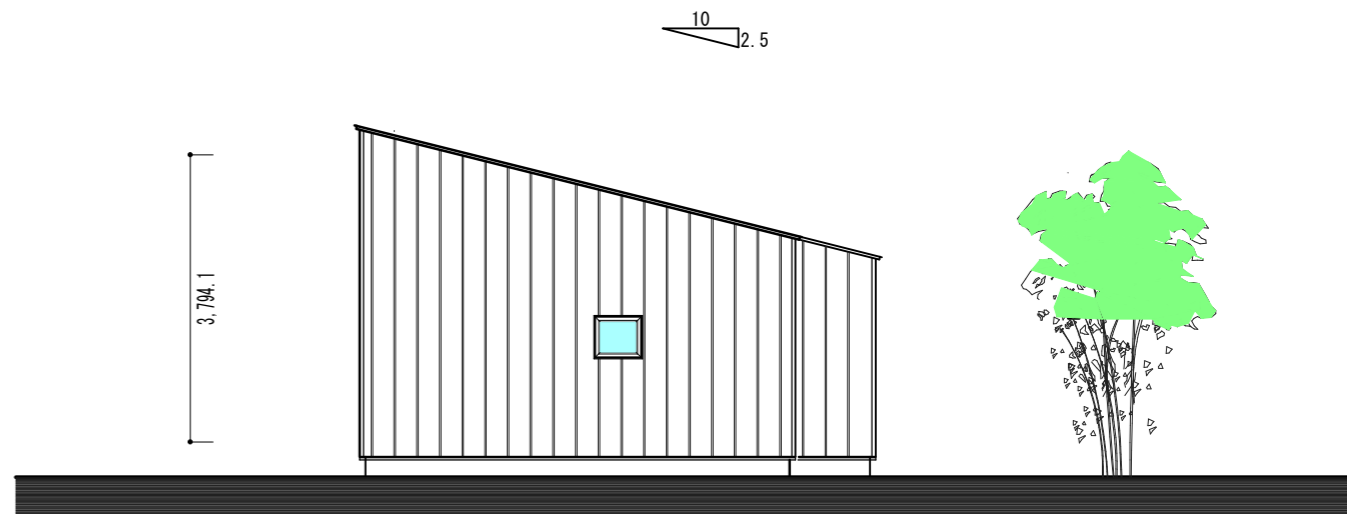

# 哲 · Brave PLAN-B' (平屋案)

西立面图 S=1/100

南立面图 S=1/100

北立面图 S=1/100

東立面图 S=1/100