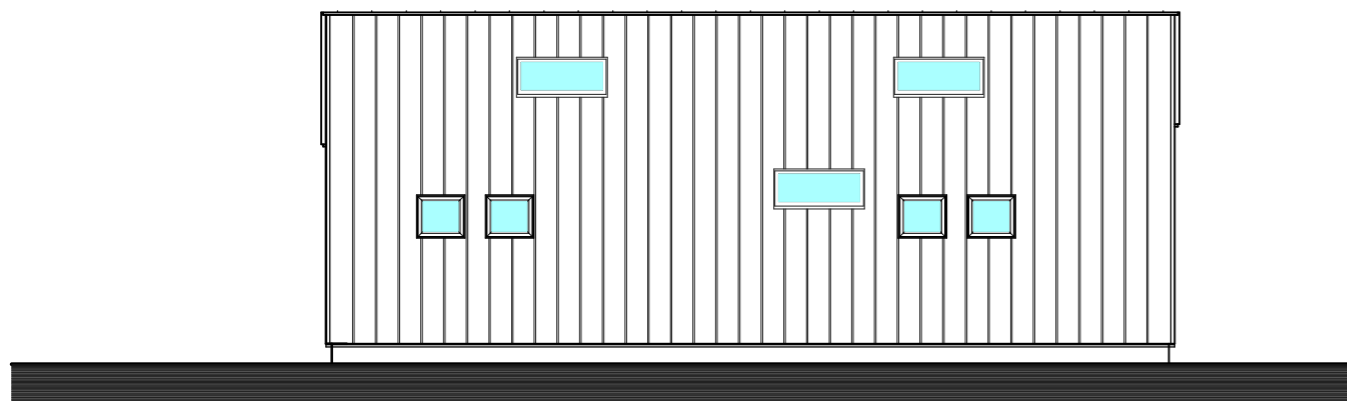

# 哲 · Brave PLAN-B' (平屋案)

西立面图 S=1/100

南立面图 S=1/100

北立面图 S=1/100

東立面图 S=1/100