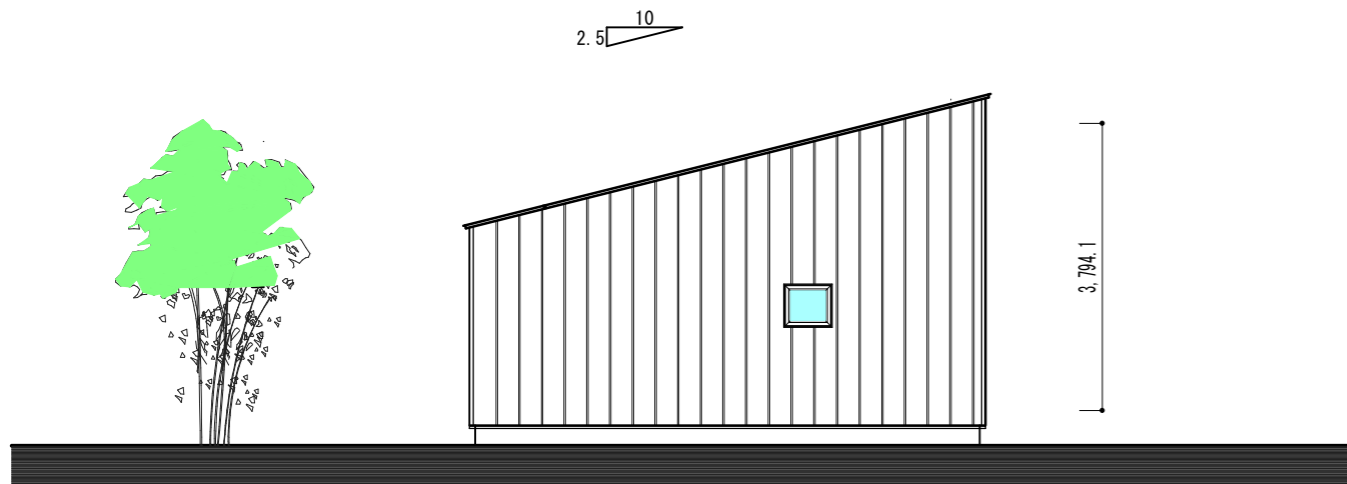

# 哲 · Brave PLAN-B' (平屋案)

西立面图 S=1/100

南立面图 S=1/100

北立面图 S=1/100

東立面图 S=1/100